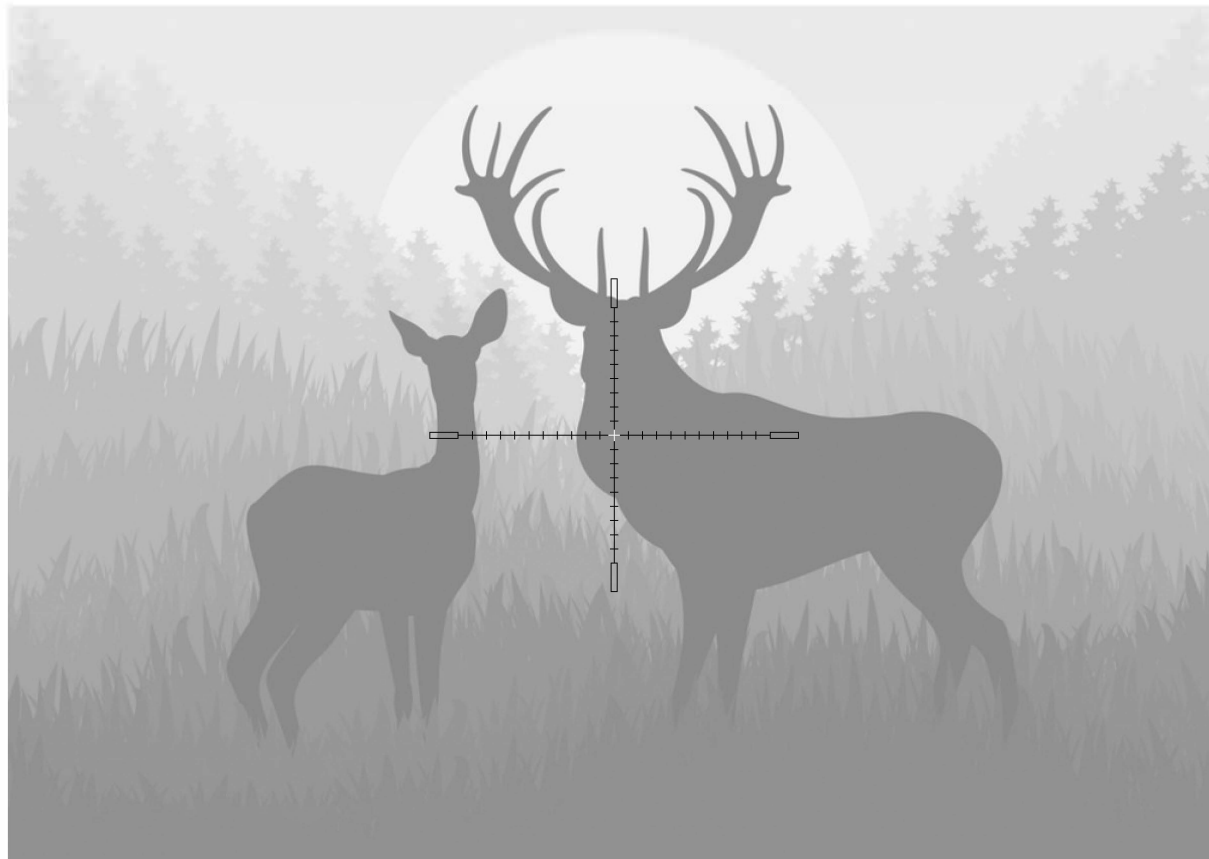

Saim Series

Параметры сеток

Модель	MOA			cm @100m		
	SCP19W	SCL25W	SCL35W	SCP19W	SCL25W	SCL35W
Секция А	5	8	5.8	13	20.4	14.6
Секция В	5	8	5.8	13	20.4	14.6
Секция С	0.8	1.34	1.0	2	3.4	2.4
Секция D	7.5	12	8.7	19	30.5	21.8
Секция E	7.5	12	8.7	19	30.5	21.8
Секция F	83	132	96	207	335.9	240.1
Секция G	67.9	108	78.6	170	274.9	196.4
Секция H	5	8	5.8	13	20.4	14.6
Секция I	15.1	24	17.5	38	61.1	43.7