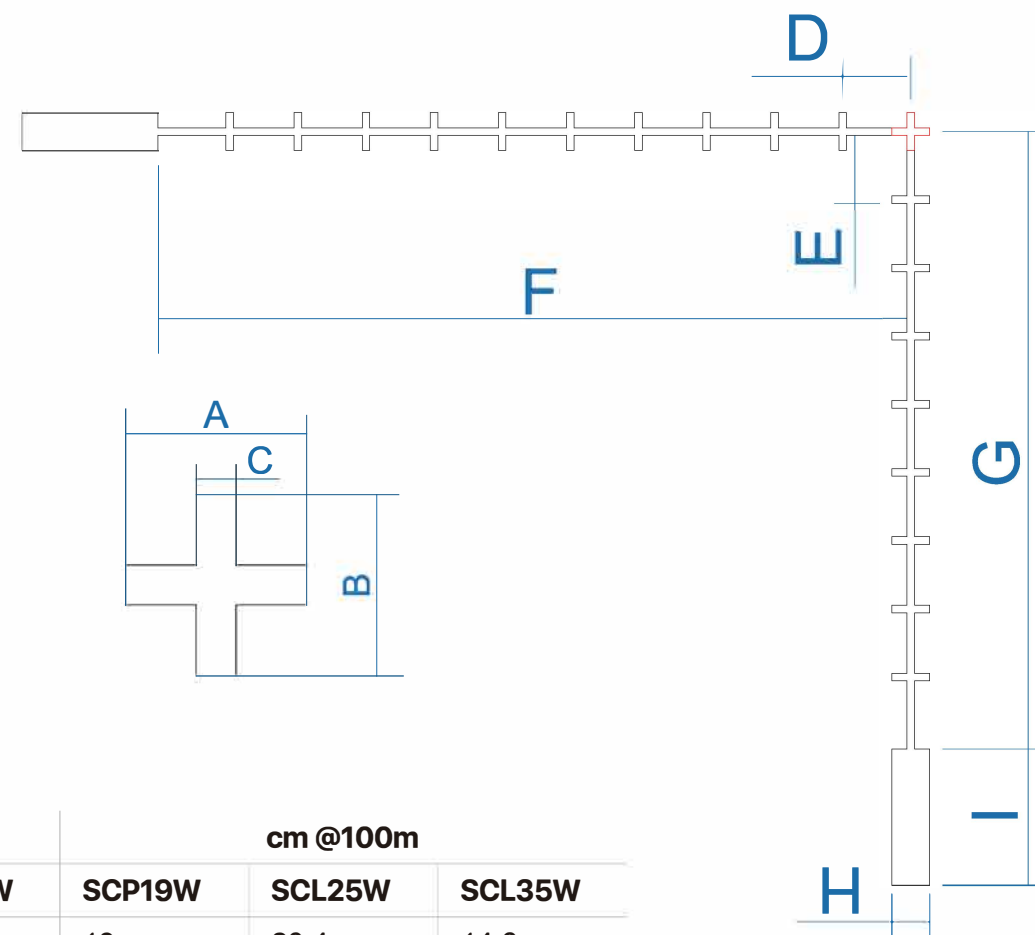

Параметры сеток

Модель	MOA			cm @100m		
	SCP19W	SCL25W	SCL35W	SCP19W	SCL25W	SCL35W
Секция А	2.5	4	2.9	6	10.2	7.3

Saim Series

Параметры сеток

Модель	MOA			cm @100m		
	SCP19W	SCL25W	SCL35W	SCP19W	SCL25W	SCL35W
Секция А	5	8	5.8	13	20.4	14.6
Секция В	5	8	5.8	13	20.4	14.6
Секция С	0.8	1.34	1.0	2	3.4	2.4
Секция D	35.2	56	40.7	88	142.5	101.9
Секция E	35.2	56	40.7	88	142.5	101.9
Секция F	50.3	80	58.2	126	203.6	145.5
Секция G	50.3	80	58.2	126	203.6	145.5

Saim Series

Параметры сеток

Модель	MOA			cm @100m		
	SCP19W	SCL25W	SCL35W	SCP19W	SCL25W	SCL35W
Секция А	5	8	5.8	13	20.4	14.6
Секция В	5	8	5.8	13	20.4	14.6
Секция С	0.8	1.34	1.0	2	3.4	2.4
Секция D	7.5	12	8.7	19	30.5	21.8
Секция E	30.2	48	34.9	75	122.2	87.3
Секция F	37.7	60	43.7	94	152.7	109.1
Секция G	25.1	40	29.1	63	101.8	72.8

Модель	MOA			cm @100m		
	SCP19W	SCL25W	SCL35W	SCP19W	SCL25W	SCL35W
Секция H	50.3	80	58.2	126	203.6	145.5
Секция I	45.3	72	52.4	113	183.2	131.0
Секция J	52.8	84	61.1	132	213.8	152.8
Секция K	25.1	40	29.1	63	101.8	72.8
Секция L	25.1	40	29.1	63	101.8	72.8
Секция M	2.5	4	2.9	6	10.2	7.3

Saim Series

Параметры сеток

Модель	MOA			cm @100m		
	SCP19W	SCL25W	SCL35W	SCP19W	SCL25W	SCL35W
Секция А	5	8	5.8	13	20.4	14.6
Секция В	5	8	5.8	13	20.4	14.6
Секция С	0.8	1.34	1.0	2	3.4	2.4
Секция D	7.5	12	8.7	19	30.5	21.8
Секция E	7.5	12	8.7	19	30.5	21.8
Секция F	83	132	96	207	335.9	240.1
Секция G	67.9	108	78.6	170	274.9	196.4
Секция H	5	8	5.8	13	20.4	14.6
Секция I	15.1	24	17.5	38	61.1	43.7