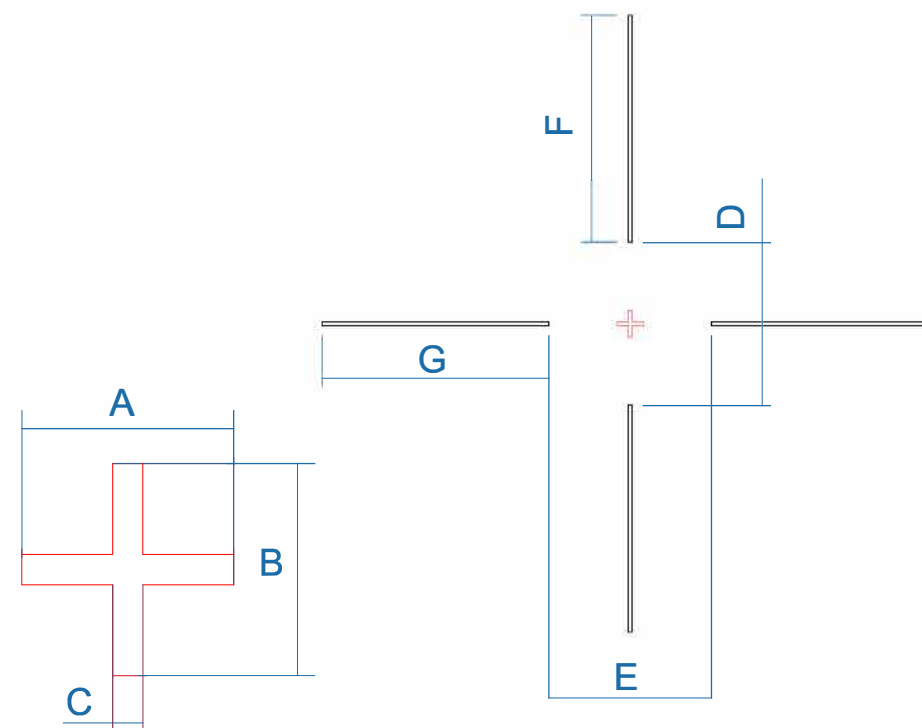

Saim Series

Параметры сеток

Модель	MOA			cm @100m		
	SCP19W	SCL25W	SCL35W	SCP19W	SCL25W	SCL35W
Секция А	0.8	1.34	1.0	2	3.4	2.4
Секция В	9.2	14.66	10.7	23	37.3	26.7
Секция С	52.8	84	61.1	132	213.8	152.8

Saim Series

Параметры сеток

Модель	MOA			cm @100m		
	SCP19W	SCL25W	SCL35W	SCP19W	SCL25W	SCL35W
Секция А	2.5	4	2.9	6	10.2	7.3

Saim Series

Параметры сеток

Модель	MOA			cm @100m		
	SCP19W	SCL25W	SCL35W	SCP19W	SCL25W	SCL35W
Секция А	5	8	5.8	13	20.4	14.6
Секция В	5	8	5.8	13	20.4	14.6
Секция С	0.8	1.34	1.0	2	3.4	2.4
Секция D	35.2	56	40.7	88	142.5	101.9
Секция E	35.2	56	40.7	88	142.5	101.9
Секция F	50.3	80	58.2	126	203.6	145.5
Секция G	50.3	80	58.2	126	203.6	145.5

Saim Series

Параметры сеток

Модель	MOA			cm @100m		
	SCP19W	SCL25W	SCL35W	SCP19W	SCL25W	SCL35W
Секция А	5	8	5.8	13	20.4	14.6
Секция В	5	8	5.8	13	20.4	14.6
Секция С	0.8	1.34	1.0	2	3.4	2.4
Секция D	7.5	12	8.7	19	30.5	21.8
Секция E	30.2	48	34.9	75	122.2	87.3
Секция F	37.7	60	43.7	94	152.7	109.1
Секция G	25.1	40	29.1	63	101.8	72.8

Модель	MOA			cm @100m		
	SCP19W	SCL25W	SCL35W	SCP19W	SCL25W	SCL35W
Секция H	50.3	80	58.2	126	203.6	145.5
Секция I	45.3	72	52.4	113	183.2	131.0
Секция J	52.8	84	61.1	132	213.8	152.8
Секция K	25.1	40	29.1	63	101.8	72.8
Секция L	25.1	40	29.1	63	101.8	72.8
Секция M	2.5	4	2.9	6	10.2	7.3