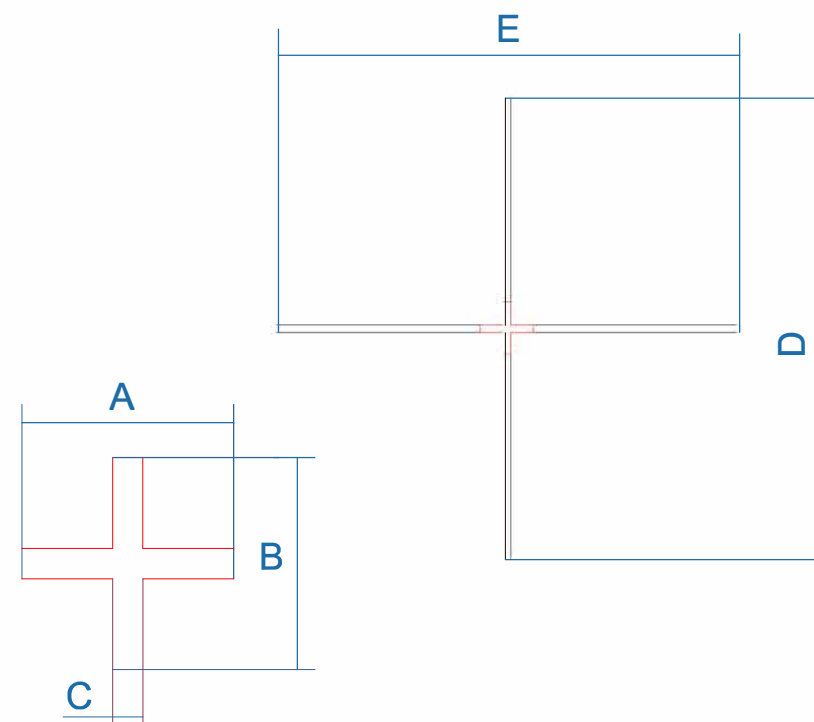

Saim Series

Тепловизионные прицелы

SCP 19W/SCL25W/SCL35W

Каталог
прицельных
сеток

Saim Series

Параметры сеток

Модель	MOA			cm @100m		
	SCP19W	SCL25W	SCL35W	SCP19W	SCL25W	SCL35W
Секция А	5	8	5.8	13	20.4	14.6
Секция В	5	8	5.8	13	20.4	14.6
Секция С	0.8	1.34	1.0	2	3.4	2.4
Секция D	50.3	80	58.2	126	203.6	145.5
Секция E	50.3	80	58.2	126	203.6	145.5

Saim Series

Параметры сеток

Модель	MOA			cm @100m		
	SCP19W	SCL25W	SCL35W	SCP19W	SCL25W	SCL35W
Секция А	0.8	1.34	1.0	2	3.4	2.4
Секция В	9.2	14.66	10.7	23	37.3	26.7
Секция С	52.8	84	61.1	132	213.8	152.8

Saim Series

Параметры сеток

Модель	MOA			cm @100m		
	SCP19W	SCL25W	SCL35W	SCP19W	SCL25W	SCL35W
Секция А	2.5	4	2.9	6	10.2	7.3

Saim Series

Параметры сеток

Модель	MOA			cm @100m		
	SCP19W	SCL25W	SCL35W	SCP19W	SCL25W	SCL35W
Секция А	5	8	5.8	13	20.4	14.6
Секция В	5	8	5.8	13	20.4	14.6
Секция С	0.8	1.34	1.0	2	3.4	2.4
Секция D	35.2	56	40.7	88	142.5	101.9
Секция E	35.2	56	40.7	88	142.5	101.9
Секция F	50.3	80	58.2	126	203.6	145.5
Секция G	50.3	80	58.2	126	203.6	145.5

Модель	MOA			cm @100m		
	SCP19W	SCL25W	SCL35W	SCP19W	SCL25W	SCL35W
Секция H	50.3	80	58.2	126	203.6	145.5
Секция I	45.3	72	52.4	113	183.2	131.0
Секция J	52.8	84	61.1	132	213.8	152.8
Секция K	25.1	40	29.1	63	101.8	72.8
Секция L	25.1	40	29.1	63	101.8	72.8
Секция M	2.5	4	2.9	6	10.2	7.3