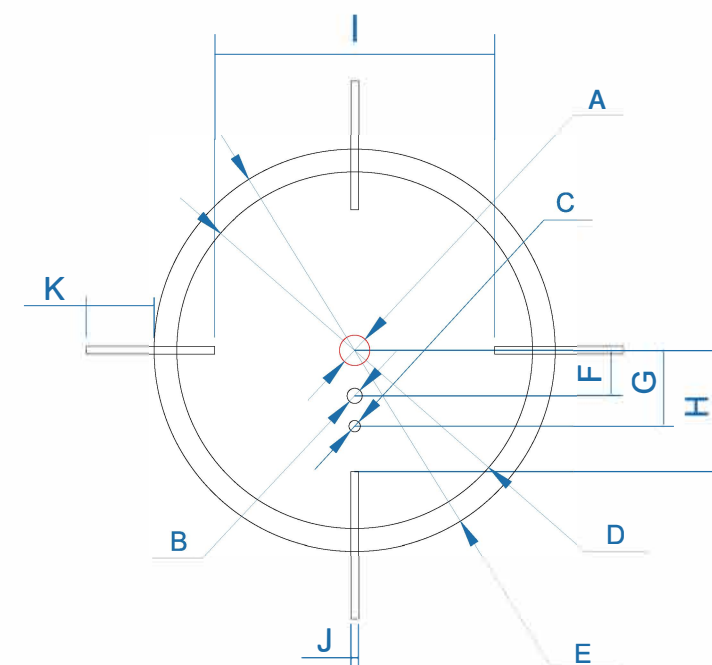

Модель	MOA			cm @100m		
	SCP19W	SCL25W	SCL35W	SCP19W	SCL25W	SCL35W
Секция H	50.3	80	58.2	126	203.6	145.5
Секция I	45.3	72	52.4	113	183.2	131.0
Секция J	52.8	84	61.1	132	213.8	152.8
Секция K	25.1	40	29.1	63	101.8	72.8
Секция L	25.1	40	29.1	63	101.8	72.8
Секция M	2.5	4	2.9	6	10.2	7.3

Saim Series

Параметры сеток

Модель	MOA			cm @100m		
	SCP19W	SCL25W	SCL35W	SCP19W	SCL25W	SCL35W
Секция А	5	8	5.8	13	20.4	14.6
Секция В	5	8	5.8	13	20.4	14.6
Секция С	0.8	1.34	1.0	2	3.4	2.4
Секция D	7.5	12	8.7	19	30.5	21.8
Секция E	7.5	12	8.7	19	30.5	21.8
Секция F	83	132	96	207	335.9	240.1
Секция G	67.9	108	78.6	170	274.9	196.4
Секция H	5	8	5.8	13	20.4	14.6
Секция I	15.1	24	17.5	38	61.1	43.7

Saim Series

Параметры сеток

Модель	MOA			cm @100m		
	SCP19W	SCL25W	SCL35W	SCP19W	SCL25W	SCL35W
Секция А	6.7	10.66	7.8	17	27.1	19.4
Секция В	3.4	5.34	3.9	8	13.6	9.7
Секция С	2.5	4	2.9	6	10.2	7.3
Секция D	75.8	125.34	91.2	197	319	228
Секция E	88.8	141.34	102.8	222	359.7	257.1
Секция F	10.1	16	11.6	25	40.7	29.1

Модель	MOA			cm @100m		
	SCP19W	SCL25W	SCL35W	SCP19W	SCL25W	SCL35W
Секция G	16.8	26.66	19.4	42	67.8	48.5
Секция H	26.8	42.66	31	67	108.6	77.6
Секция I	62	98.66	71.8	155	251.1	179.4
Секция J	1.7	2.66	1.9	4	6.8	4.8
Секция K	15.1	24	17.5	38	61.1	43.7