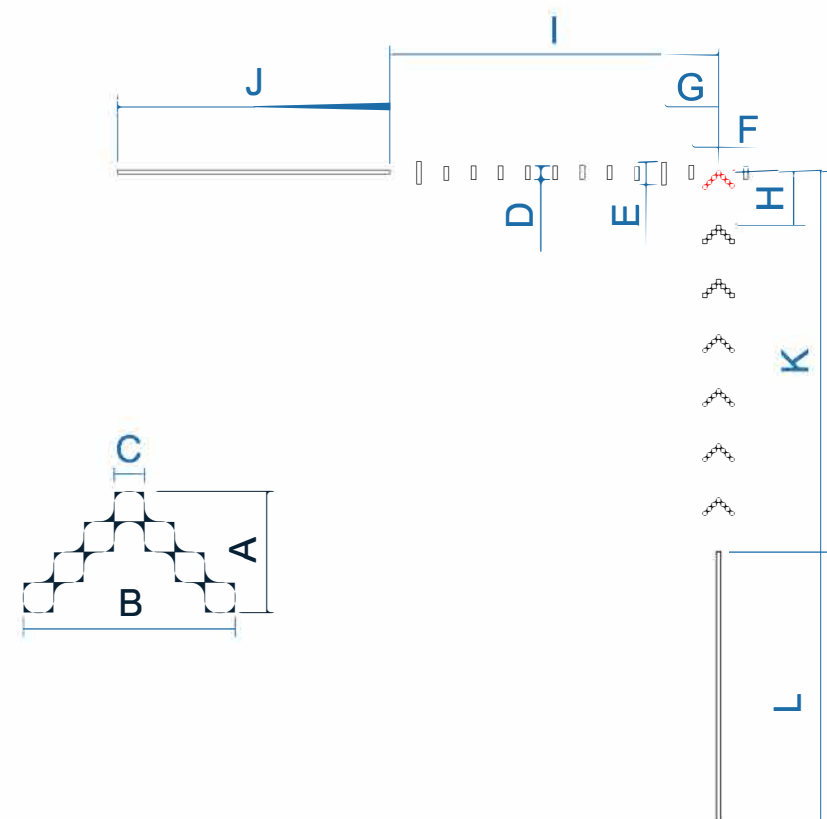

Модель	MOA			cm @100m		
	SCP19W	SCL25W	SCL35W	SCP19W	SCL25W	SCL35W
Секция H	50.3	80	58.2	126	203.6	145.5
Секция I	45.3	72	52.4	113	183.2	131.0
Секция J	52.8	84	61.1	132	213.8	152.8
Секция K	25.1	40	29.1	63	101.8	72.8
Секция L	25.1	40	29.1	63	101.8	72.8
Секция M	2.5	4	2.9	6	10.2	7.3

Saim Series

Параметры сеток

Модель	MOA			cm @100m		
	SCP19W	SCL25W	SCL35W	SCP19W	SCL25W	SCL35W
Секция А	5	8	5.8	13	20.4	14.6
Секция В	5	8	5.8	13	20.4	14.6
Секция С	0.8	1.34	1.0	2	3.4	2.4
Секция D	7.5	12	8.7	19	30.5	21.8
Секция E	7.5	12	8.7	19	30.5	21.8
Секция F	83	132	96	207	335.9	240.1
Секция G	67.9	108	78.6	170	274.9	196.4
Секция H	5	8	5.8	13	20.4	14.6
Секция I	15.1	24	17.5	38	61.1	43.7

Saim Series

Параметры сеток

Модель	MOA			cm @100m		
	SCP19W	SCL25W	SCL35W	SCP19W	SCL25W	SCL35W
Секция А	6.7	10.66	7.8	17	27.1	19.4
Секция В	3.4	5.34	3.9	8	13.6	9.7
Секция С	2.5	4	2.9	6	10.2	7.3
Секция D	75.8	125.34	91.2	197	319	228
Секция E	88.8	141.34	102.8	222	359.7	257.1
Секция F	10.1	16	11.6	25	40.7	29.1

Модель	MOA			cm @100m		
	SCP19W	SCL25W	SCL35W	SCP19W	SCL25W	SCL35W
Секция G	16.8	26.66	19.4	42	67.8	48.5
Секция H	26.8	42.66	31	67	108.6	77.6
Секция I	62	98.66	71.8	155	251.1	179.4
Секция J	1.7	2.66	1.9	4	6.8	4.8
Секция K	15.1	24	17.5	38	61.1	43.7