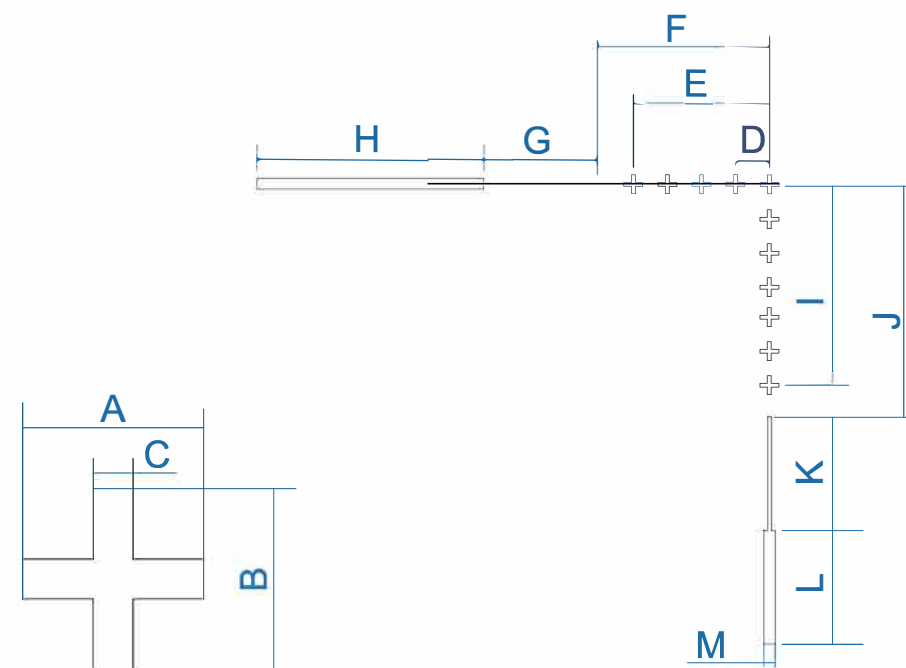

Saim Series

Параметры сеток

Модель	MOA			cm @100m		
	SCP19W	SCL25W	SCL35W	SCP19W	SCL25W	SCL35W
Секция А	0.8	1.34	1.0	2	3.4	2.4
Секция В	9.2	14.66	10.7	23	37.3	26.7
Секция С	52.8	84	61.1	132	213.8	152.8

Saim Series

Параметры сеток

Модель	MOA			cm @100m		
	SCP19W	SCL25W	SCL35W	SCP19W	SCL25W	SCL35W
Секция А	2.5	4	2.9	6	10.2	7.3

Saim Series

Параметры сеток

Модель	MOA			cm @100m		
	SCP19W	SCL25W	SCL35W	SCP19W	SCL25W	SCL35W
Секция А	5	8	5.8	13	20.4	14.6
Секция В	5	8	5.8	13	20.4	14.6
Секция С	0.8	1.34	1.0	2	3.4	2.4
Секция D	35.2	56	40.7	88	142.5	101.9
Секция E	35.2	56	40.7	88	142.5	101.9
Секция F	50.3	80	58.2	126	203.6	145.5
Секция G	50.3	80	58.2	126	203.6	145.5

Saim Series

Параметры сеток

Модель	MOA			cm @100m		
	SCP19W	SCL25W	SCL35W	SCP19W	SCL25W	SCL35W
Секция А	5	8	5.8	13	20.4	14.6
Секция В	5	8	5.8	13	20.4	14.6
Секция С	0.8	1.34	1.0	2	3.4	2.4
Секция D	7.5	12	8.7	19	30.5	21.8
Секция E	30.2	48	34.9	75	122.2	87.3
Секция F	37.7	60	43.7	94	152.7	109.1
Секция G	25.1	40	29.1	63	101.8	72.8

Модель	MOA			cm @100m		
	SCP19W	SCL25W	SCL35W	SCP19W	SCL25W	SCL35W
Секция H	50.3	80	58.2	126	203.6	145.5
Секция I	45.3	72	52.4	113	183.2	131.0
Секция J	52.8	84	61.1	132	213.8	152.8
Секция K	25.1	40	29.1	63	101.8	72.8
Секция L	25.1	40	29.1	63	101.8	72.8
Секция M	2.5	4	2.9	6	10.2	7.3