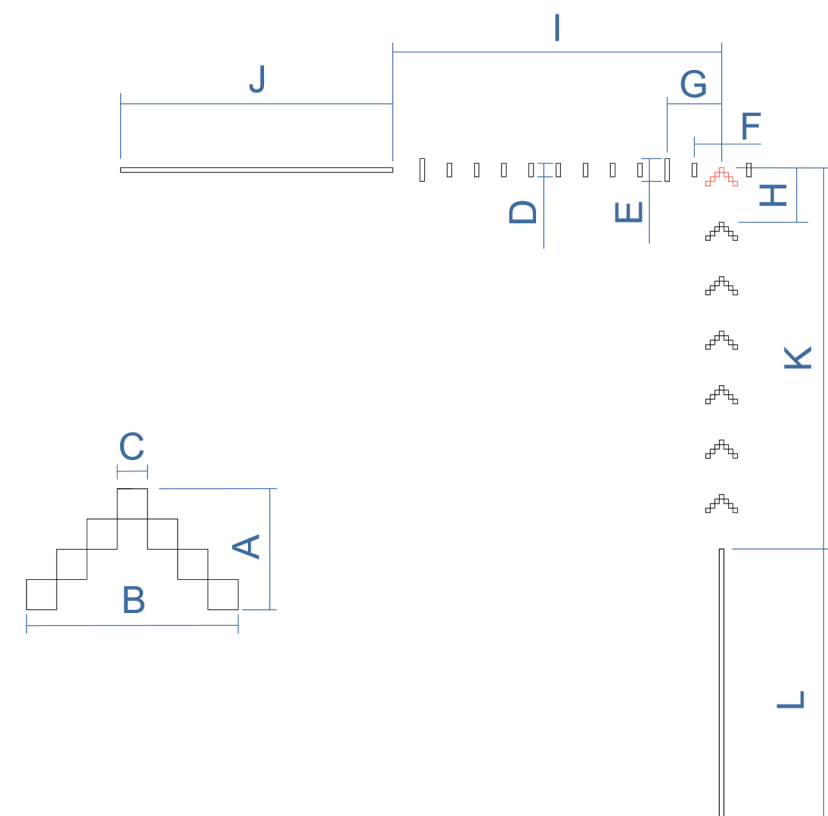

Параметры сетки

Saim Series

Тепловизионный прицел

Модель	MOA	cm @100m
Секция A	5.33	13.33
Секция B	2.67	6.67
Секция C	2	5
Секция D	62.67	156.67
Секция E	70.67	176.67
Секция F	8	20

Модель	MOA	cm @100m
Секция G	13.33	33.33
Секция H	21.33	53.33
Секция I	49.33	123.33
Секция J	1.33	3.33
Секция K	12	30

Параметры сетки

Saim Series

Тепловизионный прицел

Модель	MOA	cm @100m
Секция A	2	5
Секция B	4	10
Секция C	0.67	2.67
Секция D	2	5
Секция E	4	10
Секция F	4	10

Модель	MOA	cm @100m
Секция G	8	20
Секция H	8	20
Секция I	48	120
Секция J	40	100
Секция K	42	105
Секция L	40	100