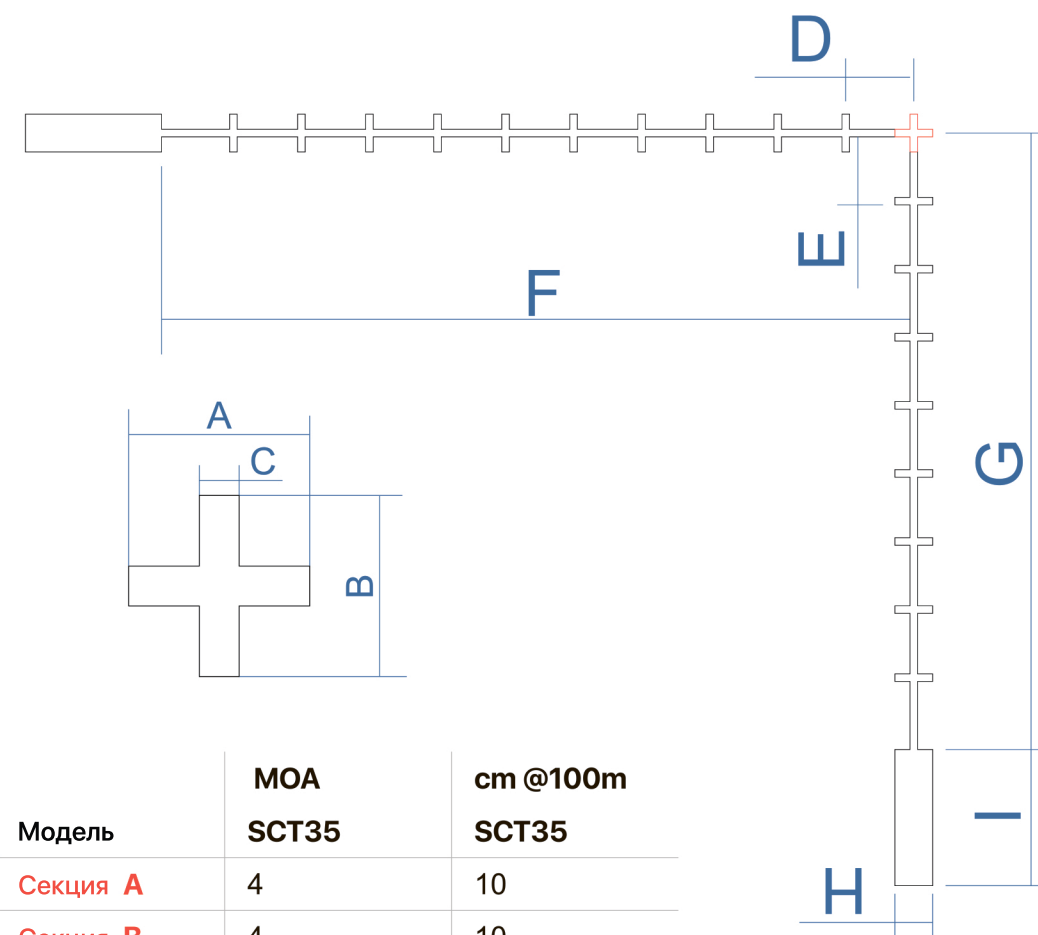

Параметры сетки

Saim Series

Тепловизионный прицел

Модель	MOA	cm @100m
	SCT35	SCT35
Секция A	4	10
Секция B	4	10
Секция C	0.67	1.67
Секция D	28	70
Секция E	28	70
Секция F	40	100
Секция G	40	100

Параметры сетки

Saim Series

Тепловизионный прицел

Модель	MOA	cm @100m
	SCT35	SCT35
Секция A	4	10
Секция B	4	10
Секция C	0.67	1.67
Секция D	6	15
Секция E	24	60
Секция F	30	75

Модель	MOA	cm @100m
	SCT35	SCT35
Секция G	20	50
Секция H	40	100
Секция I	36	90
Секция J	42	105
Секция K	20	50
Секция L	20	50
Секция M	2	5

Параметры сетки

Модель	MOA SCT35	cm @100m SCT35
Секция A	4	10
Секция B	4	10
Секция C	0.67	1.67
Секция D	6	15
Секция E	6	15
Секция F	66	165
Секция G	54	135
Секция H	4	10
Секция I	12	30

Saim Series

Тепловизионный прицел

Параметры сетки

Saim Series

Тепловизионный прицел

Модель	MOA	cm @100m
Секция A	5.33	13.33
Секция B	2.67	6.67
Секция C	2	5
Секция D	62.67	156.67
Секция E	70.67	176.67
Секция F	8	20

Модель	MOA	cm @100m
Секция G	13.33	33.33
Секция H	21.33	53.33
Секция I	49.33	123.33
Секция J	1.33	3.33
Секция K	12	30