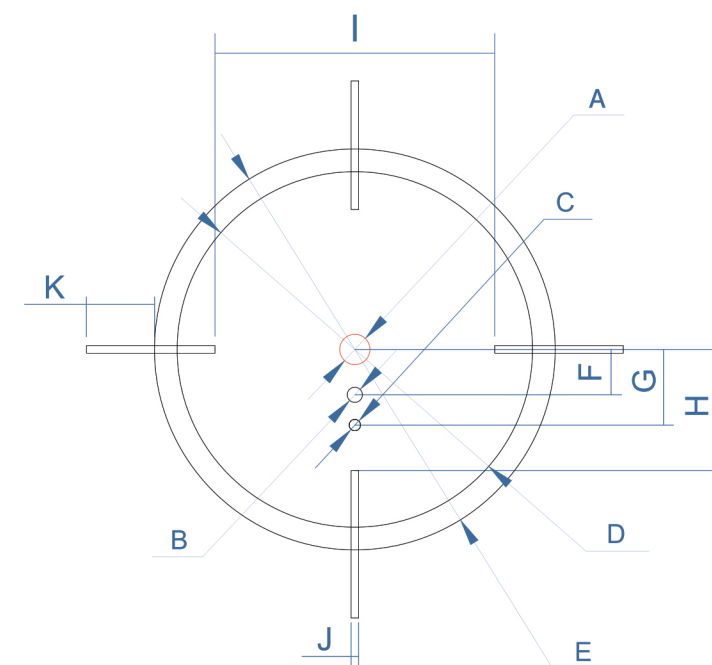

Saim Series

Тепловизионный прицел

Модель	MOA	cm @100m
	SCT35	SCT35
Секция A	4	10
Секция B	4	10
Секция C	0.67	1.67
Секция D	6	15
Секция E	24	60
Секция F	30	75

Модель	MOA	cm @100m
	SCT35	SCT35
Секция G	20	50
Секция H	40	100
Секция I	36	90
Секция J	42	105
Секция K	20	50
Секция L	20	50
Секция M	2	5

Параметры сетки

Модель	MOA SCT35	cm @100m SCT35
Секция A	4	10
Секция B	4	10
Секция C	0.67	1.67
Секция D	6	15
Секция E	6	15
Секция F	66	165
Секция G	54	135
Секция H	4	10
Секция I	12	30

Saim Series

Тепловизионный прицел

Параметры сетки

Saim Series

Тепловизионный прицел

Модель	MOA	cm @100m
Секция A	5.33	13.33
Секция B	2.67	6.67
Секция C	2	5
Секция D	62.67	156.67
Секция E	70.67	176.67
Секция F	8	20

Модель	MOA	cm @100m
Секция G	13.33	33.33
Секция H	21.33	53.33
Секция I	49.33	123.33
Секция J	1.33	3.33
Секция K	12	30

Параметры сетки

Saim Series

Тепловизионный прицел

Модель	MOA	cm @100m
Секция A	2	5
Секция B	4	10
Секция C	0.67	2.67
Секция D	2	5
Секция E	4	10
Секция F	4	10

Модель	MOA	cm @100m
Секция G	8	20
Секция H	8	20
Секция I	48	120
Секция J	40	100
Секция K	42	105
Секция L	40	100