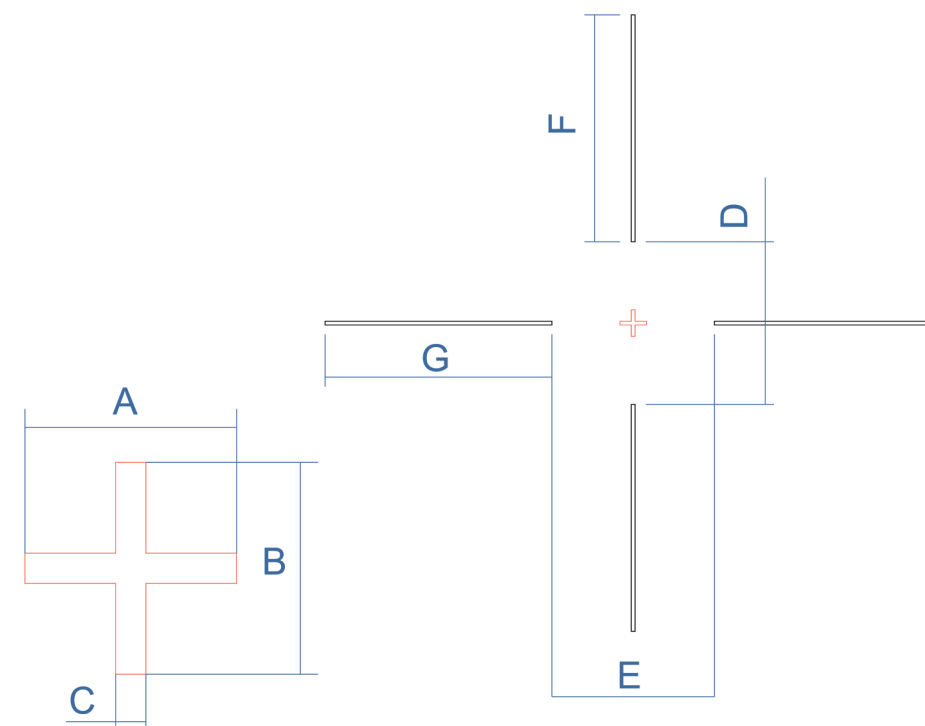

Параметры сетки

Saim Series

Тепловизионный прицел

Модель	MOA	cm @100m
Секция A	0.67	1.67
Секция B	7.33	18.33
Секция C	42	105

Параметры сетки

Модель	MOA	cm @100m
Секция A	2	5

Saim Series

Тепловизионный прицел

Параметры сетки

Saim Series

Тепловизионный прицел

Модель	MOA	cm @100m
	SCT35	SCT35
Секция A	4	10
Секция B	4	10
Секция C	0.67	1.67
Секция D	28	70
Секция E	28	70
Секция F	40	100
Секция G	40	100

Параметры сетки

Saim Series

Тепловизионный прицел

Модель	MOA	cm @100m
	SCT35	SCT35
Секция A	4	10
Секция B	4	10
Секция C	0.67	1.67
Секция D	6	15
Секция E	24	60
Секция F	30	75

Модель	MOA	cm @100m
	SCT35	SCT35
Секция G	20	50
Секция H	40	100
Секция I	36	90
Секция J	42	105
Секция K	20	50
Секция L	20	50
Секция M	2	5