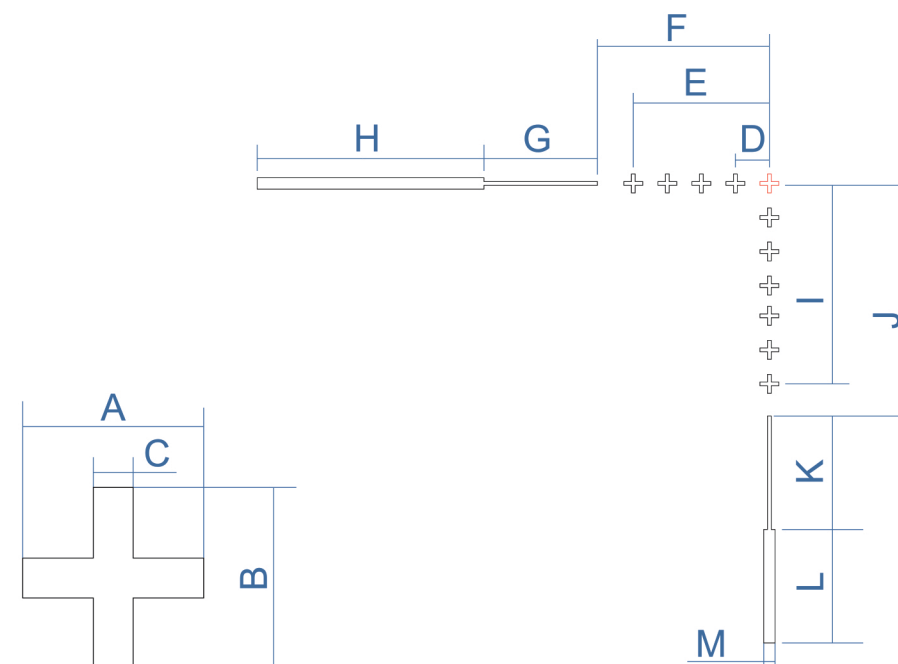

Параметры сетки

Saim Series

Тепловизионный прицел

Модель	MOA	cm @100m
Секция A	0.67	1.67
Секция B	7.33	18.33
Секция C	42	105

Параметры сетки

Модель	MOA	cm @100m
Секция A	2	5

Saim Series

Тепловизионный прицел

Параметры сетки

Saim Series

Тепловизионный прицел

Модель	MOA	cm @100m
	SCT35	SCT35
Секция A	4	10
Секция B	4	10
Секция C	0.67	1.67
Секция D	28	70
Секция E	28	70
Секция F	40	100
Секция G	40	100

Параметры сетки

Saim Series

Тепловизионный прицел

Модель	MOA	cm @100m
	SCT35	SCT35
Секция A	4	10
Секция B	4	10
Секция C	0.67	1.67
Секция D	6	15
Секция E	24	60
Секция F	30	75

Модель	MOA	cm @100m
	SCT35	SCT35
Секция G	20	50
Секция H	40	100
Секция I	36	90
Секция J	42	105
Секция K	20	50
Секция L	20	50
Секция M	2	5

Параметры сетки

Модель	MOA SCT35	cm @100m SCT35
Секция A	4	10
Секция B	4	10
Секция C	0.67	1.67
Секция D	6	15
Секция E	6	15
Секция F	66	165
Секция G	54	135
Секция H	4	10
Секция I	12	30

Saim Series

Тепловизионный прицел