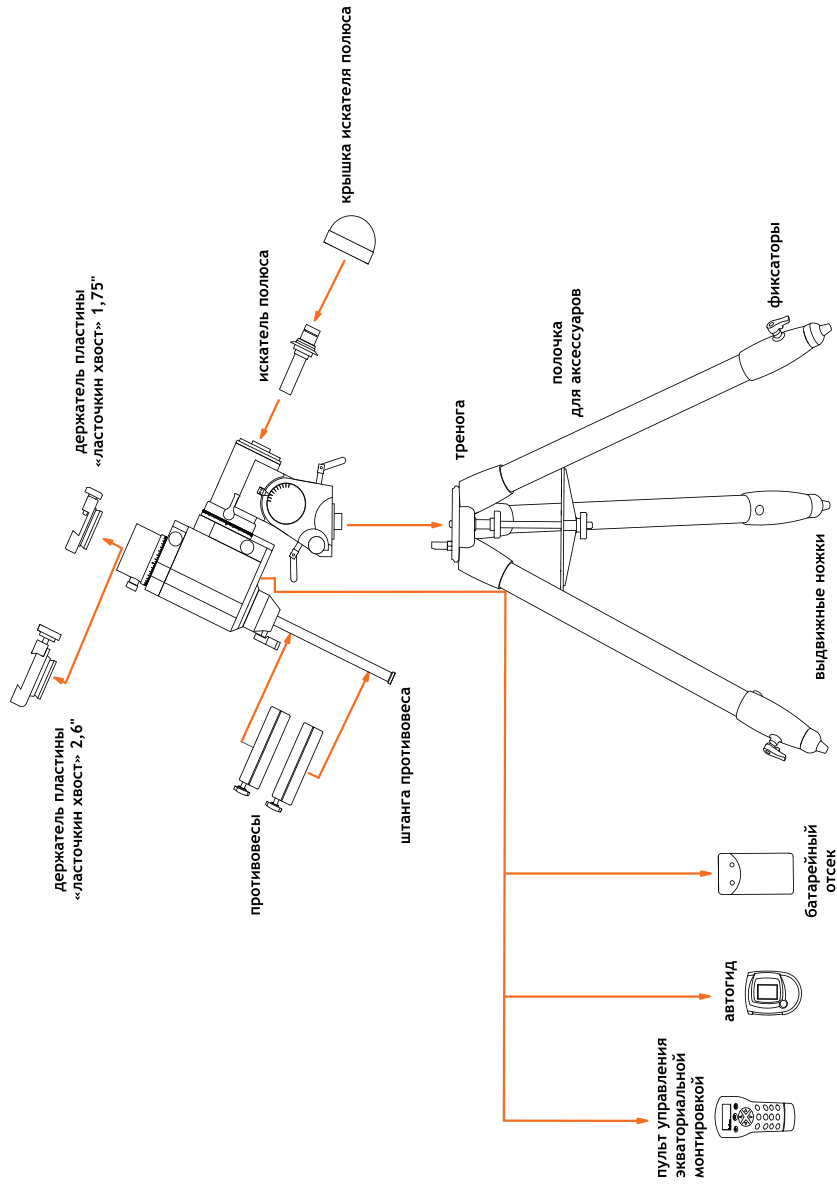

Схема установки аксессуаров: зеркально-линзовый телескоп

Схема установки аксессуаров: рефрактор

Экваториальная монтировка

Схема установки аксессуаров: зеркально-линзовый телескоп на экваториальной монтировке