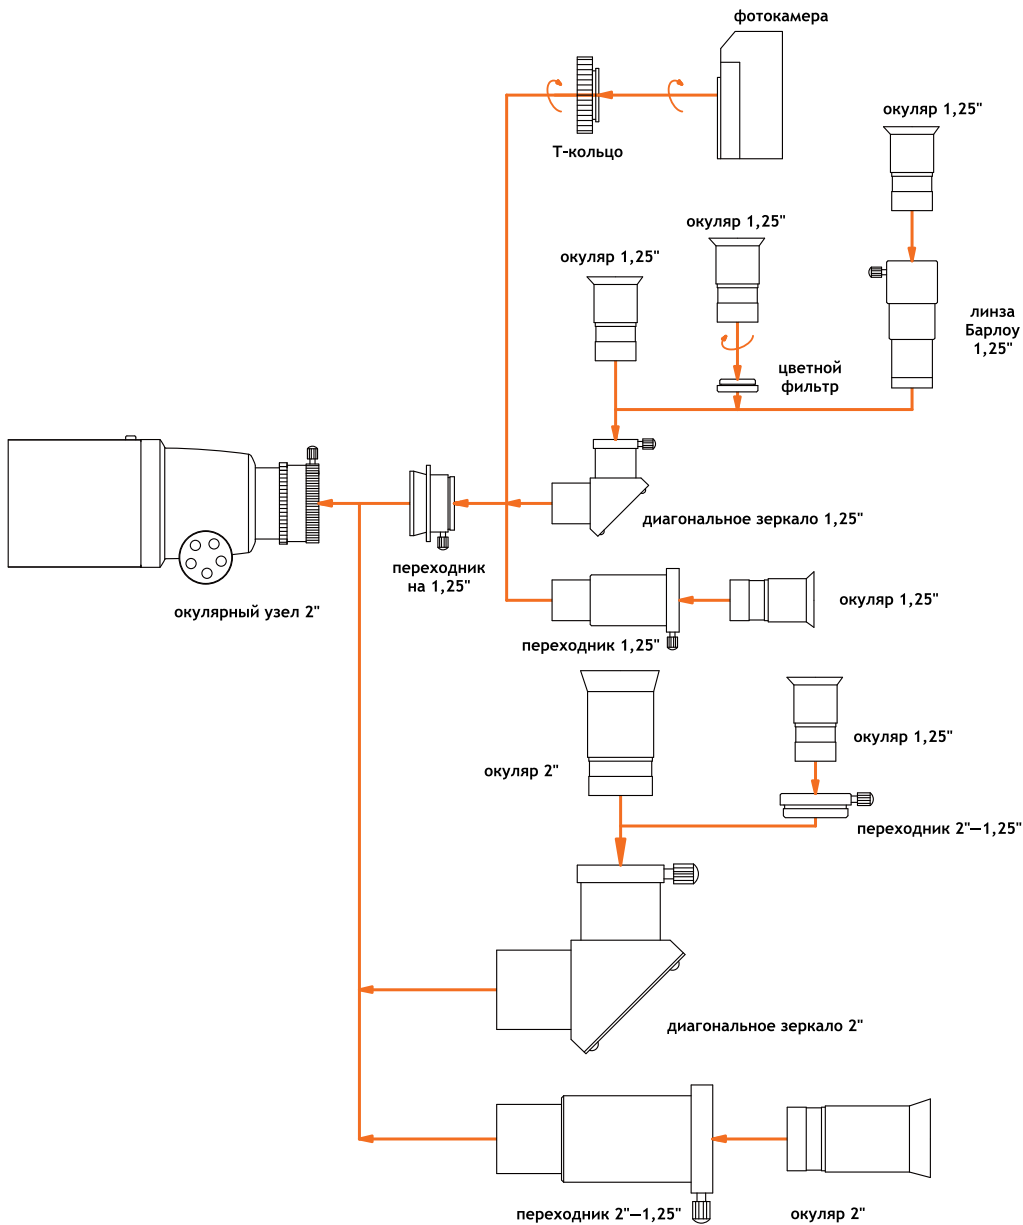

Схема установки аксессуаров: зеркально-линзовый телескоп

Схема установки аксессуаров: рефрактор

Экваториальная монтировка

Схема установки аксессуаров: зеркально-линзовый телескоп на экваториальной монтировке